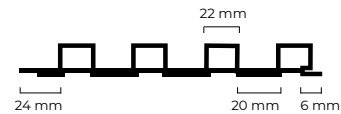

Indoor Panels

Redwood

Item Code Y20415
Size 204x15 mm
Weight 0.8 kg/m
Length 2.9 m

Sagano

Item Code Y17721
Size 177x21.5 mm
Weight 0.9 kg/m
Length 2.9 m

Monteverde

Item Code Y15609
Size 156x9 mm
Weight 0.52kg/m
Length 2.9 m

Saguaro

Item Code Y16015
Size 160x15 mm
Weight 1 kg/m
Length 2.9 m

Available Colors

Accessories