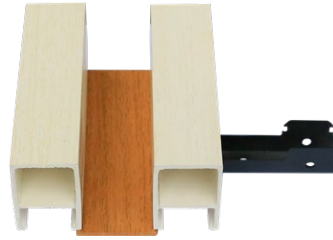

### Crooked

Item Code C03  
Size 40x55 mm  
Weight 0.38 kg/m  
Length 2.9 m