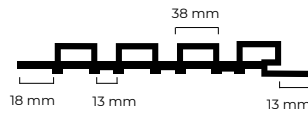

Evergreen

Item Code C0-W21926
Size 219x26 mm
Weight 3.1 kg/m
Length 2.9 m