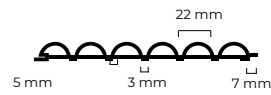

Indoor Panels

Redwood

Item Code Y20415
Size 204x15 mm
Weight 0.8 kg/m
Length 2.9 m

Sagano

Item Code Y17721
Size 177x21.5 mm
Weight 0.9 kg/m
Length 2.9 m

Monteverde

Item Code Y15609
Size 156x9 mm
Weight 0.52kg/m
Length 2.9 m

Saguaro

Item Code Y16015
Size 160x15 mm
Weight 1 kg/m
Length 2.9 m

Available Colors

Accessories